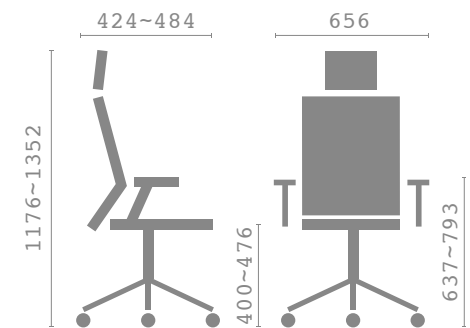

T59

**Neraiker**  
Mobiliario de oficina ergonómico y contract

📞 944755880

📍 Francisco Maciá 7  
48014 Bilbao

T59

### DIMENSIONES / DIMENSIONS